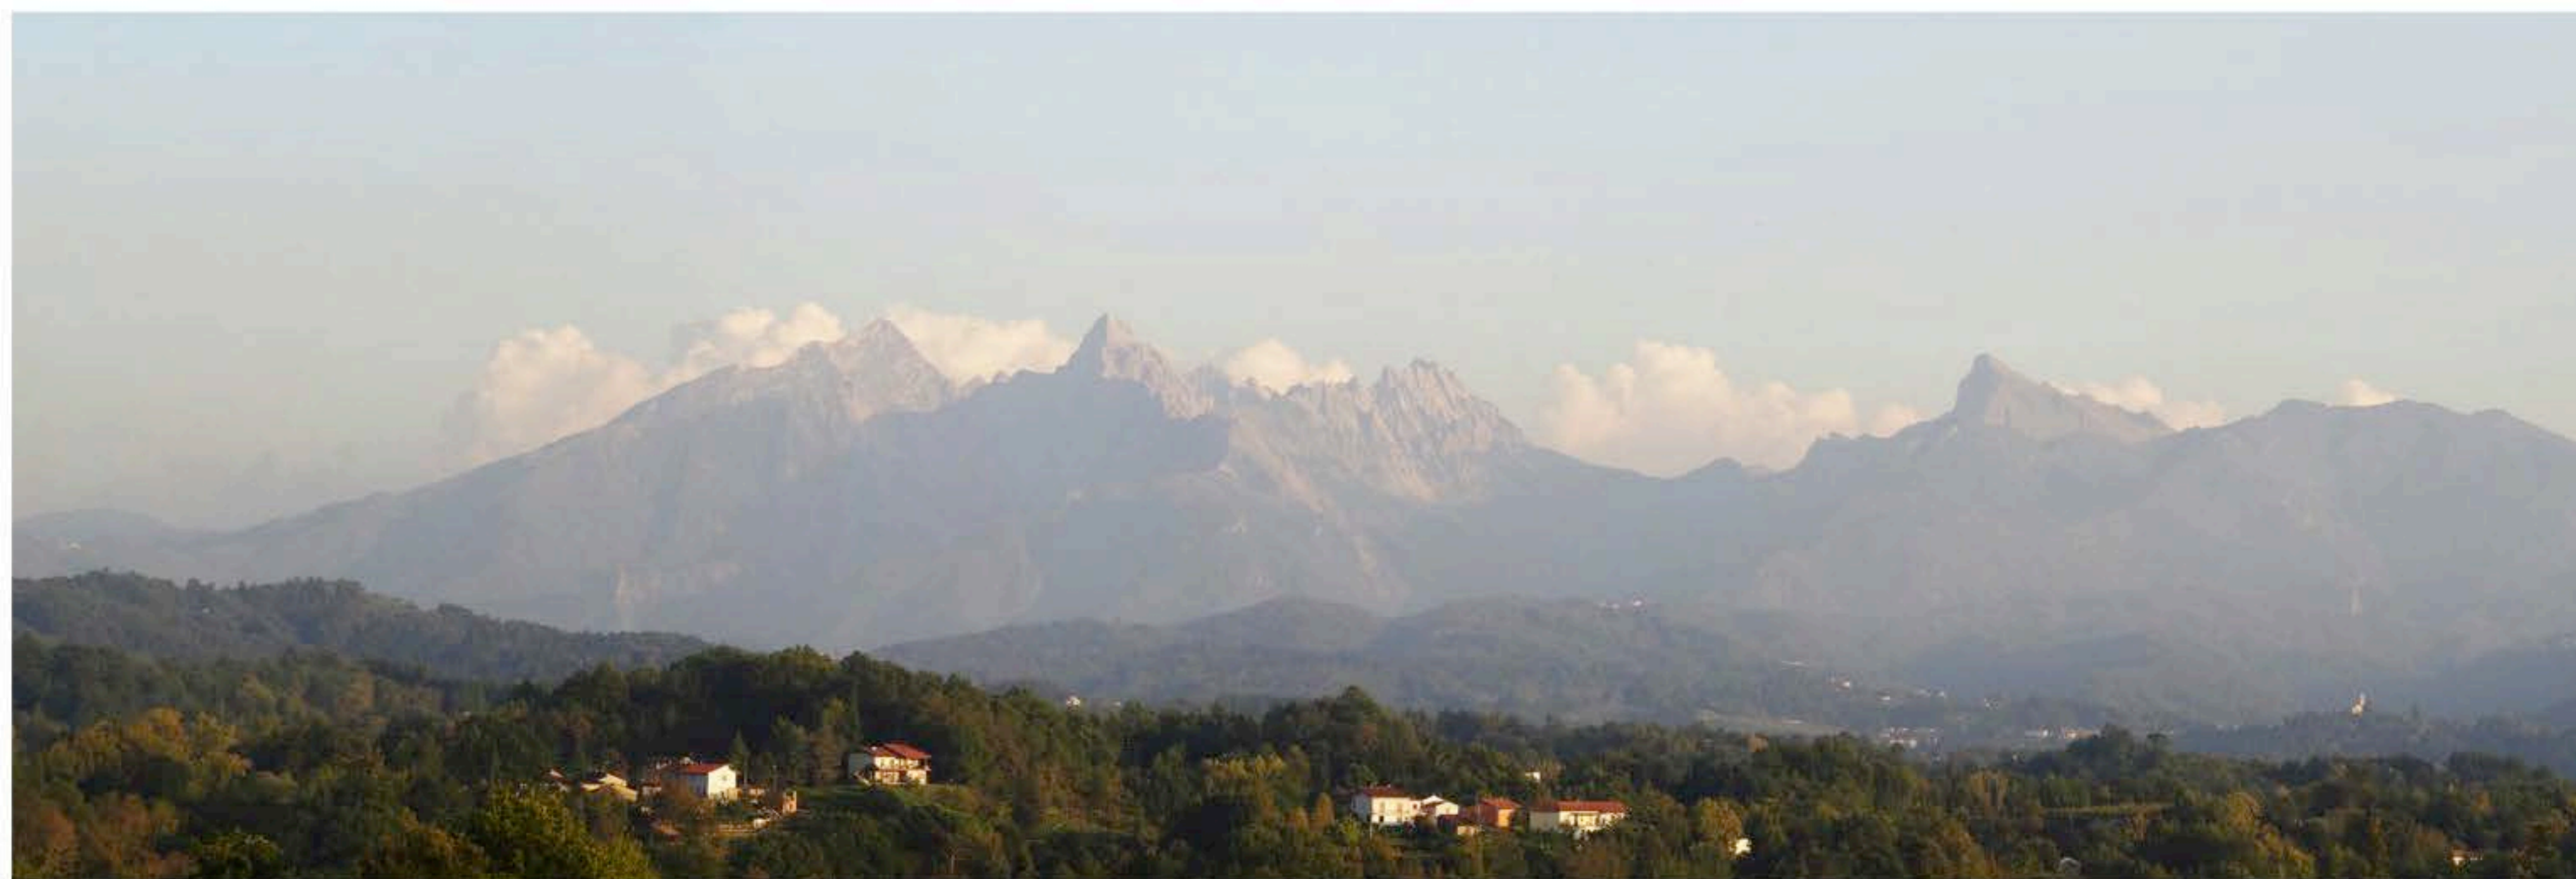

LA TUA CASA IN TOSCANA

Il contesto

L'incantevole vista delle Alpi Apuane.

La nostra proposta è inserita in un esclusivo contesto storico,
all'interno di un borgo finemente recuperato

La vista sulle colline limitrofe

Particolare illuminazione interna al borgo

Vista interna sul borgo